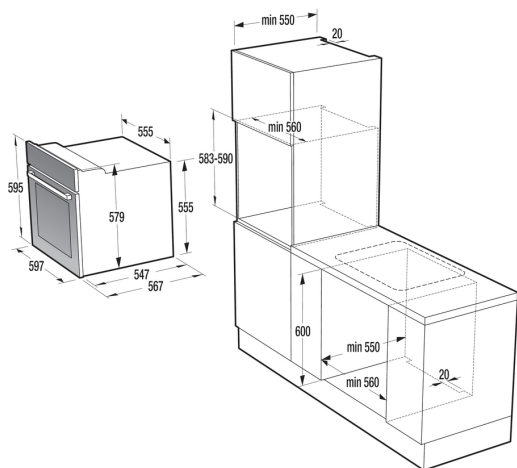

### ELEKTRICKÁ TROUBA SAMOSTATNÁ TOUCH CONTROL

EAN kód: 3838782044625

- nové přehledné digitální ovládání
- digitální programovatelné hodiny
- programování doby pečení
- 8 přednastavených programů
- speciální rychloohřev trouby 200°C za 6 min.
- ukazatel teploty v troubě
- dětský bezpečnostní zámek ovládání
- povrch trouby – nerez s úpravou proti otiskům prstů
- multifunkční trouba 15 funkcí
- trojitě sklo dvířek s tepelným deflektorem (Cool Door)
- odnímatelná vnitřní skleněná strana dvířek pro snadné čištění
- komfort zavírání dvířek
- možnost regulace teploty max 275°C
- výsuvné teleskopické rošty (2 úrovně)
- speciální program čištění trouby Eco Clean
- spínač ventilátoru
- objem trouby 65 l
- Energetická třída A+
- jmenovitý příkon: 3,3 kW
- elektrické napětí: 230 V
- příslušenství: 1x pekáč, 1x rošt, 1x pečící plech